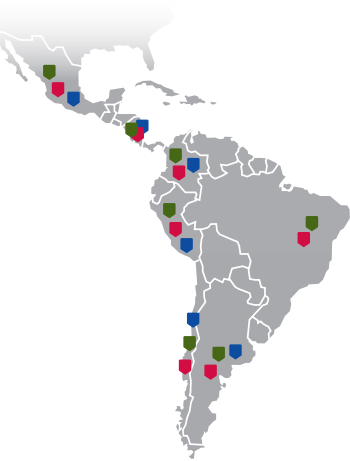

AGENTES DEL SECTOR PÚBLICO

ORGANIZACIONES DE APOYO A LAS EMPRESAS

ENTIDADES BASADAS EN EL CONOCIMIENTO Y LA TECNOLOGÍA

La Red ELAN Network está compuesta por organismos intermedios que comparten la misión de apoyar a las PYMES en la generación y desarrollo de oportunidades de negocio de base tecnológica. Una red en crecimiento en la que sus miembros trabajan en conexión y participan de manera proactiva con el fin de alcanzar su misión y generar impacto en el desarrollo socio-económico.